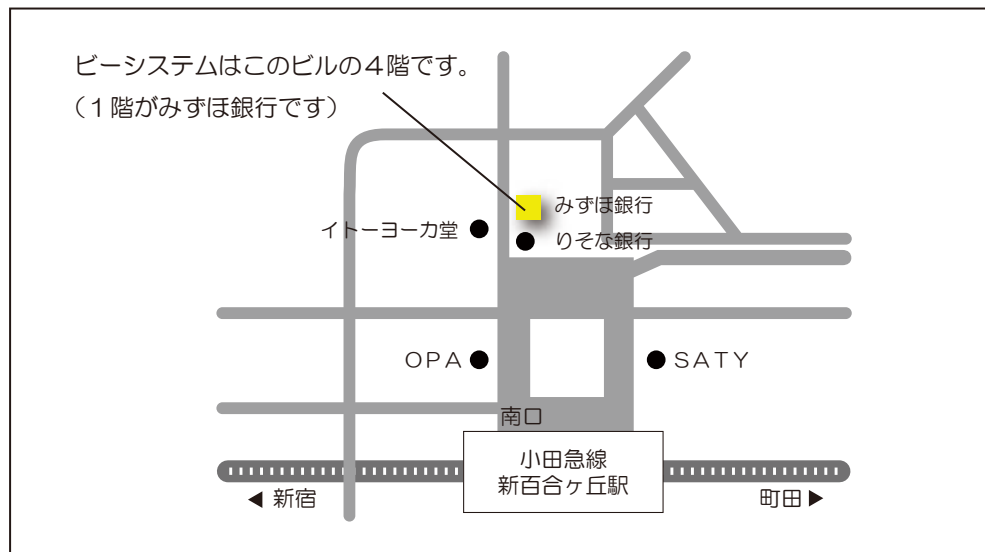

オフィス移転のお知らせ

平素は格別のお引き立てをいただき、厚く御礼申し上げます。

この度、弊社は下記住所へ移転致しました。新たな環境のもと、より一層お客様に満足していただける製品・サービスを提供できるよう努力して参りますので、今後とも変わらぬご愛顧を賜りますようお願い申し上げます。

記

【新住所】 〒215-0021 神奈川県川崎市麻生区上麻生 1-5-2 日土地新百合ヶ丘ビル4階

※電話番号 (044-959-5885)、FAX番号 (044-959-5886) に変更はありません。

【アクセス】 小田急線「新百合ヶ丘」南口から徒歩2分

以上